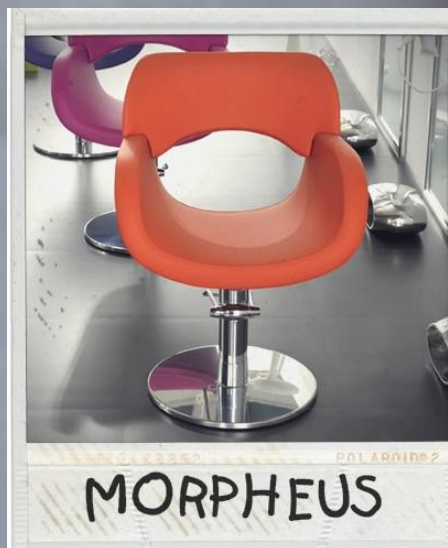

### Кресла клиента на пятилучей гидравлике

Описание: Парикмахерское кресло  
Структура: Вспененный полиуретан на  
металлическом каркасе  
Подлокотники: Литой алюминий с  
деревянными вставками  
Обивка: Черный винил  
База: Пятилучая гидравлика с замком

### Кресла клиента на круглой базе

Описание: Парикмахерское кресло

Структура: Металл и поролон

Обивка: Винил

База: Круглая гидравлика с замком

**32 365 руб.**