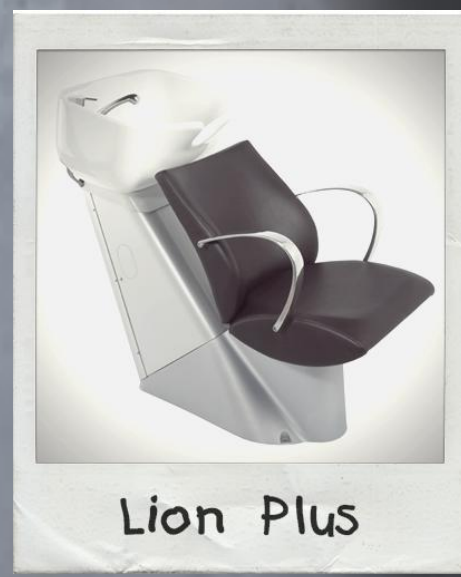

Мойки для волос

Описание: Мойка парикмахерская
Сиденье: Lioness
Обивка: Винил
Подлокотники: Алюминий или пластик
Станина: Алюминий
Раковина: Белая керамика
Регулировка: Наклон раковины
Дополнительно: Угол наклона раковины 25 градусов

77 153 006

53 841 руб.