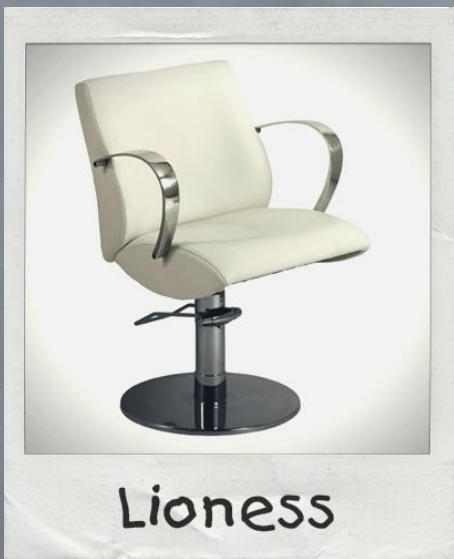

Кресла клиента на пятилучей базе

Описание: Парикмахерское кресло
Структура: Полиуретан и металлическая рама
Подлокотники: Полированный алюминий
Обивка: Винил
База: Пятилучая гидравлика с замком

31 456 руб.

29 645 руб.

Кресла клиента на круглой базе

Описание: Парикмахерское кресло
Структура: Полиуретан и металлическая рама
Подлокотники: Полированный алюминий
Обивка: Винил
База: Круглая гидравлика с замком

35 358 руб.

Акция действительна до 29 декабря 2012 года, пока товар есть на складе в Москве

105062 Москва
Покровка, 30
тел.: +7 495 565 333 8
www.maletti.ru
maletti@maletti.ru