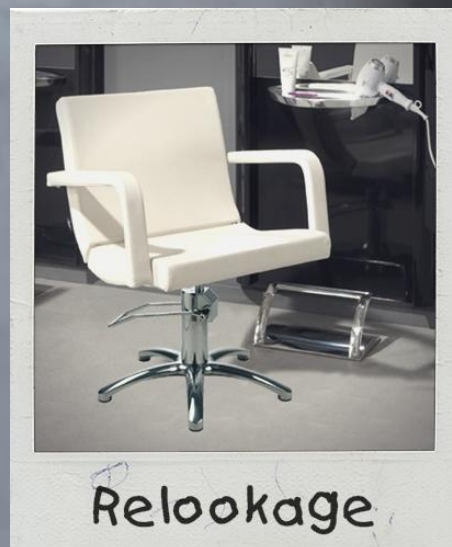

Акция действительна до 29 декабря 2012 года, пока товар есть на складе в Москве

Maletti

105062 Москва
Покровка, 30
тел.: +7 495 565 333 8
www.maletti.ru
maletti@maletti.ru