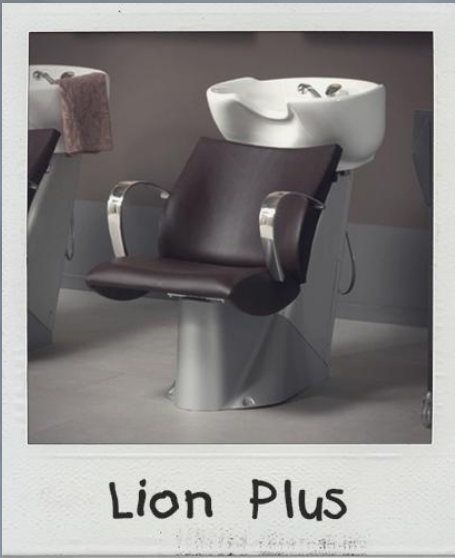

Акция действительна до 29 декабря 2012 года, пока товар есть на складе в Москве

105062 Москва
Покровка, 30
тел.: +7 495 565 333 8
www.maletti.ru
maletti@maletti.ru

Мойки для волос

Описание: Мойка парикмахерская
Сиденье: Lioness
Обивка: Винил
Подлокотники: Алюминий или пластик
Станина: Алюминий
Раковина: Белая керамика
Регулировка: Наклон раковины
Дополнительно: Угол наклона раковины 25 градусов

77 153 006

53 841 руб.

Мойки для волос

Описание: Мойка парикмахерская
Сиденье: Lioness
Обивка: Винил
Подлокотники: Алюминий или пластик
Станина: Алюминий
Раковина: Белая керамика
Регулировка: Наклон раковины
Дополнительно: Угол наклона раковины 25 градусов

77 153 006

53 841 руб.