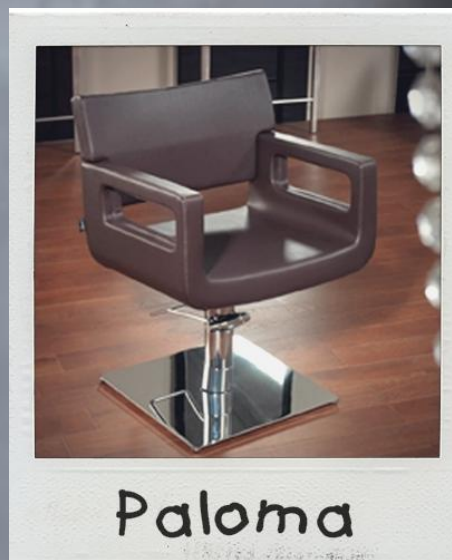

### Кресло клиента на пятилучей гидравлике

Описание: Парикмахерское кресло  
Структура: Полиуретан и металлическая рама  
Обивка: Винил  
База: Пятилучая гидравлика с замком

45 626 руб.

**36 261 руб.**

### Кресла клиента на круглой базе

Описание: Парикмахерское кресло  
Структура: Полиуретан и металлическая рама  
Обивка: Винил  
База: Круглая гидравлика с замком

**41 644 руб.**

Акция действительна до 29 декабря 2012 года, пока товар есть на складе в Москве