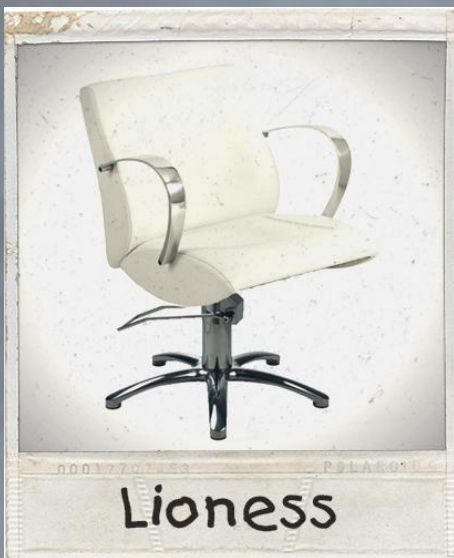

### Кресла клиента на пятилучей гидравлике

Описание: Парикмахерское кресло

Структура: Металл и поролон

Обивка: Винил

База: Пятилучая гидравлика с замком

41 729 руб

**28 821 руб.**

Акция действительна до 29 декабря 2012 года, пока товар есть на складе в Москве

### Кресла клиента на пятилучей базе

Описание: Парикмахерское кресло  
Структура: Полиуретан и металлическая рама  
Подлокотники: Полированный алюминий  
Обивка: Винил  
База: Пятилучая гидравлика с замком