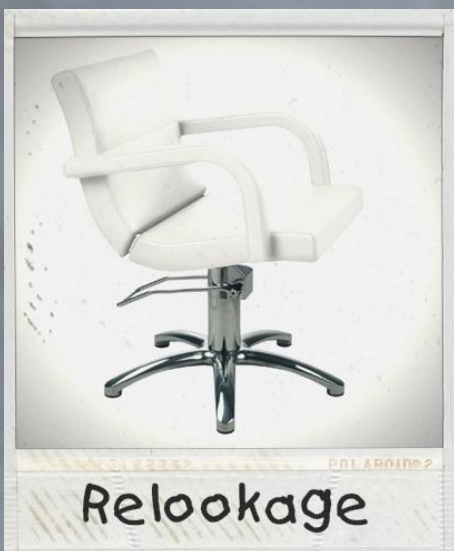

Кресло клиента на пятилучей гидравлике

Описание: Парикмахерское кресло
Структура: Металл и полиуретановая пена
Подлокотники: Обиты винилом
Обивка: Винил
База: Пятилучая гидравлика с замком
Дополнительно: Прозрачный защитный чехол на спинку

51 152 руб

46 810 руб.

Кресло клиента на пятилучей гидравлике

Описание: Парикмахерское кресло
Структура: Металл и полиуретановая пена
Подлокотники: Обиты винилом
Обивка: Винил
База: Пятилучая гидравлика с замком
Дополнительно: Прозрачный защитный чехол на спинку

51 152 руб

46 810 руб.