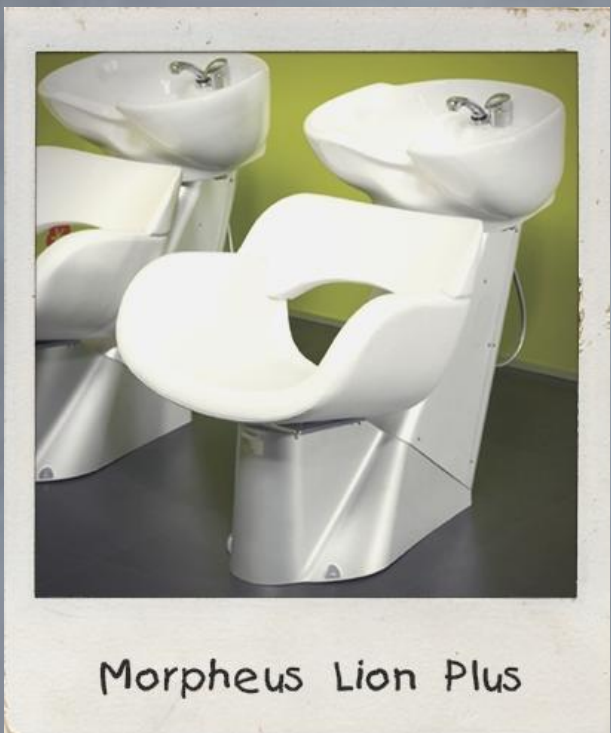

Morpheus Lion Plus