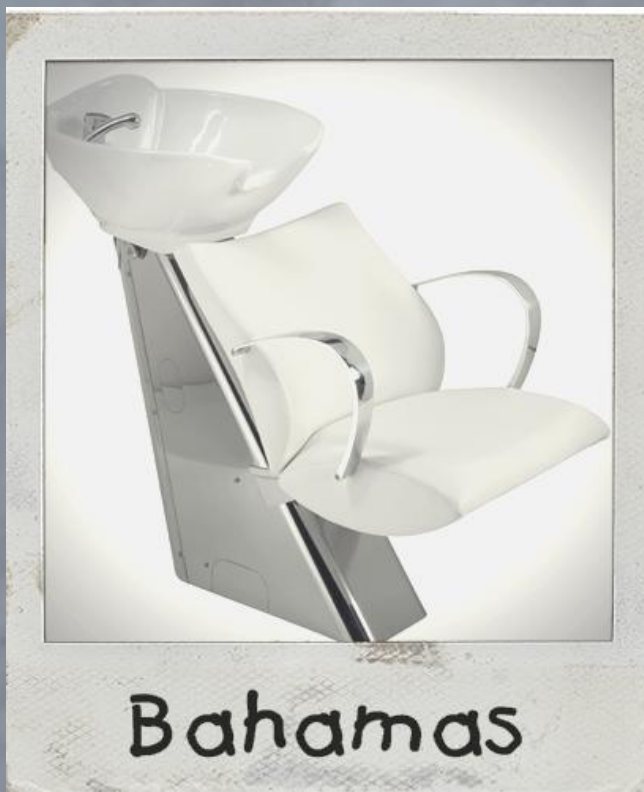

Bahamas

Мойки для волос

Описание: Мойка парикмахерская

Сиденье: Lion

Обивка: Винил

Подлокотники: Полированный алюминий

Раковина: Белая керамика

Регулировка: Наклон раковины

Дополнительно: Угол наклона раковины 25 градусов

99 440 руб

53 841 руб.

Акция действительна до 29 декабря 2012 года, пока товар есть на складе в Москве