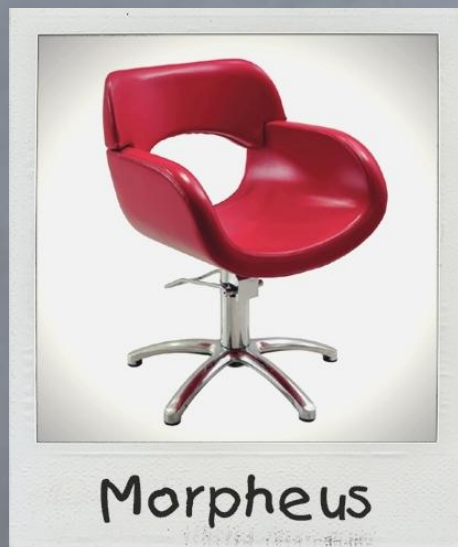

### Кресла клиента на пятилучей гидравлике

Описание: Парикмахерское кресло  
Структура: Вспененный полиуретан на  
металлическом каркасе  
Подлокотники: Литой алюминий с  
деревянными вставками  
Обивка: Черный винил  
База: Пятилучая гидравлика с замком

### Кресла клиента на круглой базе

Описание: Парикмахерское кресло

Структура: Металл и поролон

Обивка: Винил

База: Круглая гидравлика с замком

**32 365 руб.**

### Кресла клиента на пятилучей гидравлике

Описание: Парикмахерское кресло

Структура: Металл и поролон

Обивка: Винил

База: Пятилучая гидравлика с замком

41 729 руб

**28 821 руб.**

Акция действительна до 29 декабря 2012 года, пока товар есть на складе в Москве